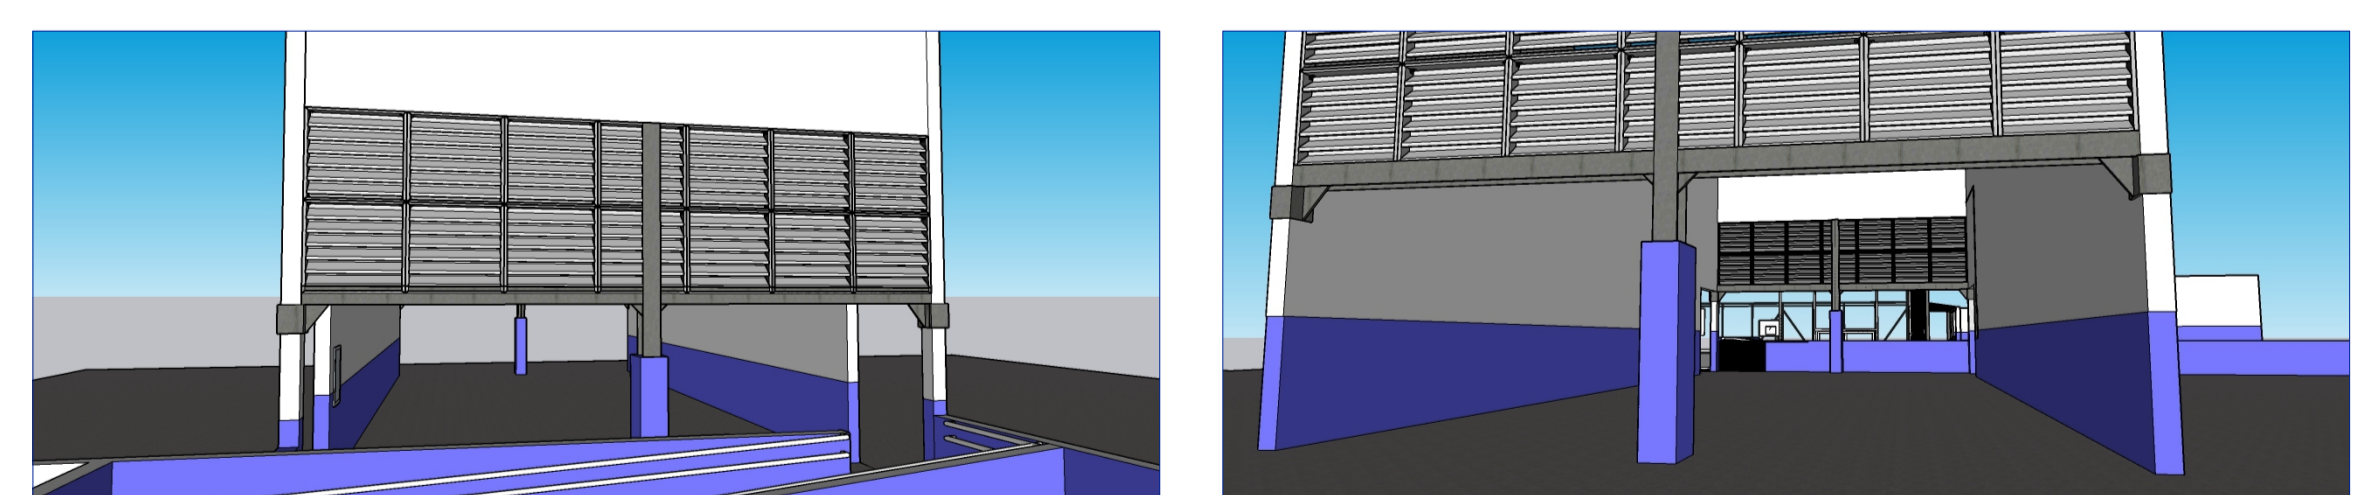

DETALHE DE EQUIPAMENTOS	
	REFLETORES LED
	ILUMINAÇÃO DE EMERGENCIA
	SUBSTITUIÇÃO DE LUMINARIAS

PLANTA BAIXA
ESCALA 1:125

CORTE
ESCALA 1:125

-Fechamento parcial do refeitório em ambas saídas com veneziana industrial, fixada em nova estrutura metálica.
-Dimensão: 7.00m x 2.10 m