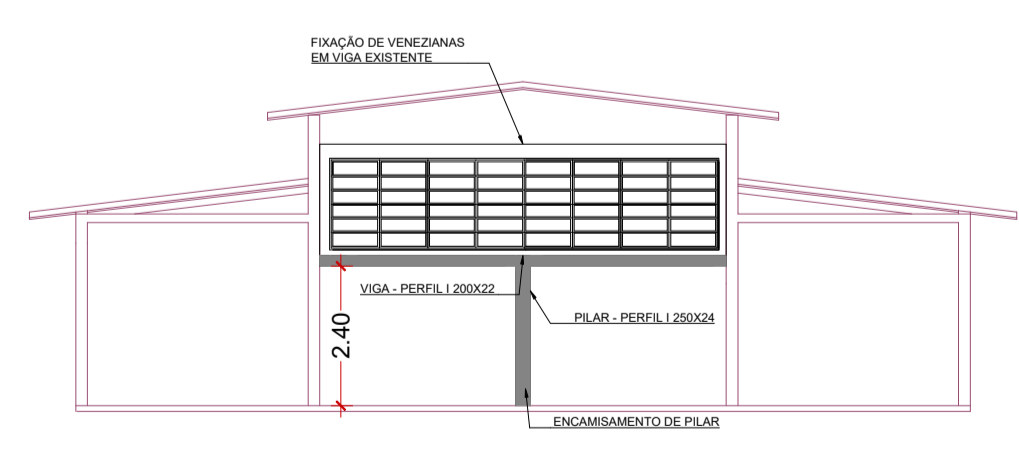

DETALHE DE EQUIPAMENTOS	
	REFLETORES LED
	ILUMINAÇÃO DE EMERGENCIA
	SUBSTITUIÇÃO DE LUMINARIAS

PLANTA BAIXA
ESCALA 1:125

CORTE
ESCALA 1:125

-Fechamento parcial do refeitório em ambas saídas com veneziana industrial, fixada em nova estrutura metálica.
-Dimensão: 7.00m x 2.10 m